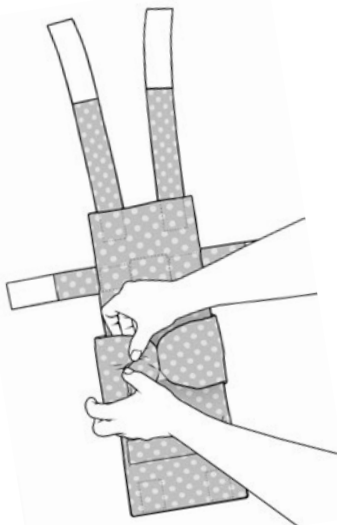

KOD KATALOGOWY	AM-SB-07
NAZWA HANDLOWA	ORTEZA KOŃCZYNY DOLNEJ
MODEL	ORTEZA KOŃCZYNY DOLNEJ AM-SB-07
CODE	PAM-SB-07
TRADE NAME	LOWER-EXTREMITY SUPPORT
MODEL	LOWER-EXTREMITY SUPPORT AM-SB-07

PL: PODUSZKA FREJKI
EN: FREJKA PILLOW

1. **PL:** Odepnij szelki i pas obwodowy.
EN: Reattach harness and trunk strap.

2. **PL:** Przypnij kliny odwodzące.
EN: Attach the abduction wedges.

3. **PL:** Połóż dziecko na poduszce.
EN: Place baby on the pillow.