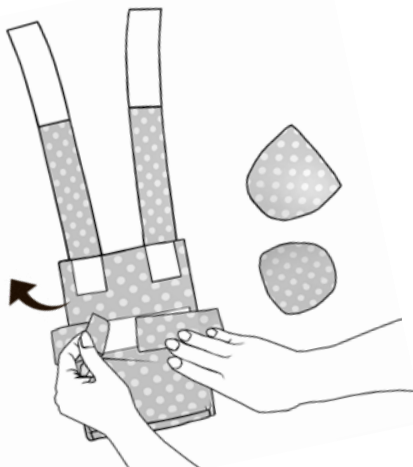

KOD KATALOGOWY	AM-SB-07
NAZWA HANDLOWA	ORTEZA KOŃCZYNY DOLNEJ
MODEL	ORTEZA KOŃCZYNY DOLNEJ AM-SB-07
CODE	PAM-SB-07
TRADE NAME	LOWER-EXTREMITY SUPPORT
MODEL	LOWER-EXTREMITY SUPPORT AM-SB-07

PL: PODUSZKA FREJKI
EN: FREJKA PILLOW

1. **PL:** Odepnij szelki i pas obwodowy.
EN: Reattach harness and trunk strap.

2. **PL:** Przypnij kliny odwodzące.
EN: Attach the abduction wedges.

3. **PL:** Połóż dziecko na poduszce.
EN: Place baby on the pillow.

4. **PL:** Zapnij pasy tułowia.
EN: Attach the trunk straps.

5. **PL:** Zapnij szelki.
EN: Attach the harness.

6. **PL:** Finalny produkt.
EN: Product is ready to use.