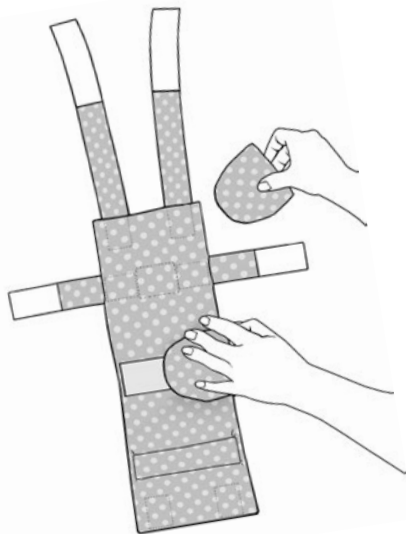

KOD KATALOGOWY	AM-SB-07
NAZWA HANDLOWA	ORTEZA KOŃCZYNY DOLNEJ
MODEL	ORTEZA KOŃCZYNY DOLNEJ AM-SB-07
CODE	PAM-SB-07
TRADE NAME	LOWER-EXTREMITY SUPPORT
MODEL	LOWER-EXTREMITY SUPPORT AM-SB-07

PL: PODUSZKA FREJKI
EN: FREJKA PILLOW

1. **PL:** Odepnij szelki i pas obwodowy.
EN: Reattach harness and trunk strap.

2. **PL:** Przypnij kliny odwodzące.
EN: Attach the abduction wedges.

3. **PL:** Połóż dziecko na poduszce.
EN: Place baby on the pillow.

4. **PL:** Zapnij pasy tułowia.
EN: Attach the trunk straps.

5. **PL:** Zapnij szelki.
EN: Attach the harness.

6. **PL:** Finalny produkt.
EN: Product is ready to use.